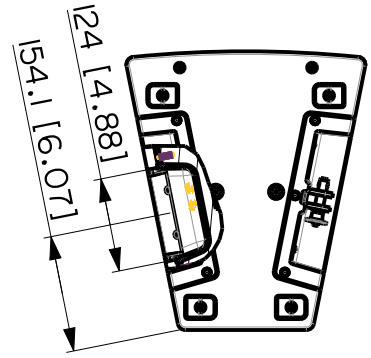

ORIENTAMENTO E
 POSIZIONAMENTO
 TROMBA DI DAFUALT.
 DEFAULT HORN
 POSITIONING AND
 ORIENTATION.

SPEAKER TTW 4-A 90-240V

REV.
 A

VISTA 3D / 3D VIEW