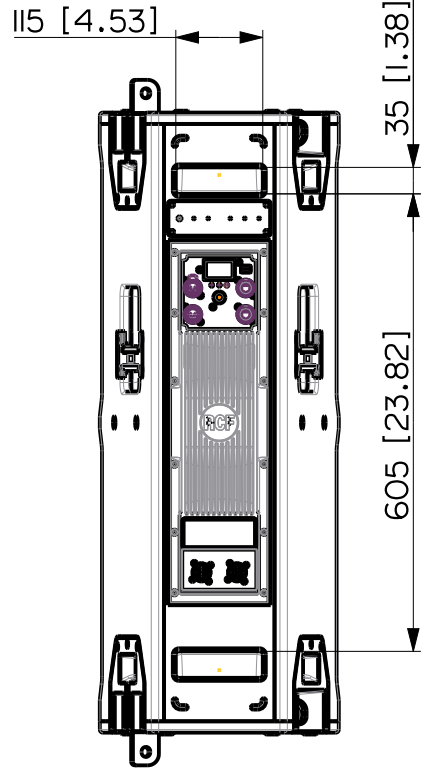

ORIENTAMENTO E
 POSIZIONAMENTO
 TROMBA DI DAFUALT.
 DEFAULT HORN
 POSITIONING AND
 ORIENTATION.

SPEAKER TTW 4-A 90-240V

REV.
 A

VISTA 3D / 3D VIEW